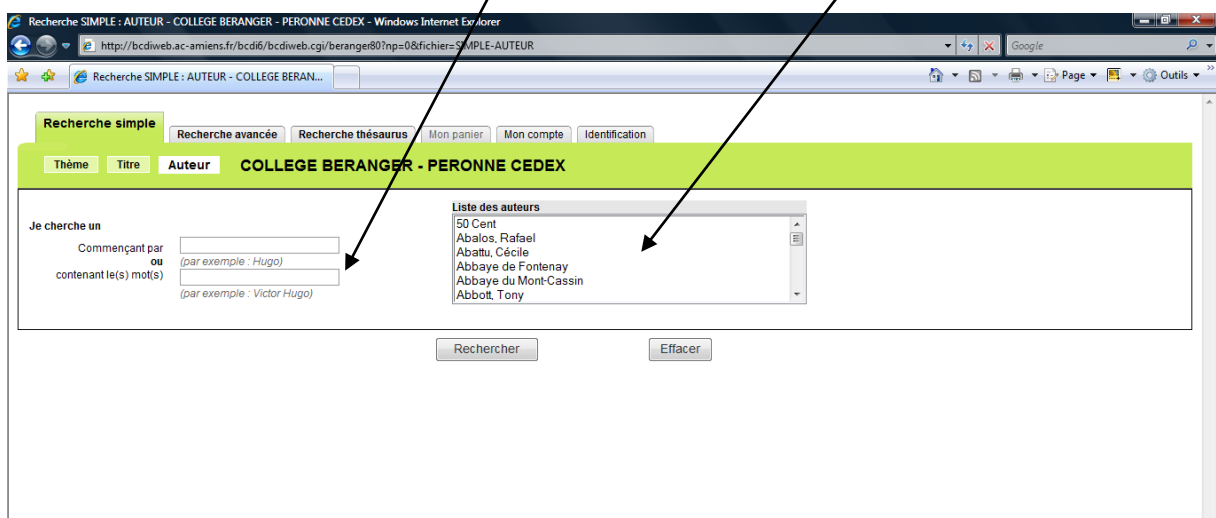

RETROUVER UN DOCUMENT AVEC BCDI

Quelles sont les références de ton document ?

.....
.....
.....
.....

BCDI est un logiciel documentaire qui contient la description de **tous les documents du CDI**. Cherche dans BCDI la description de *ton document*.

Comment entrer dans le logiciel BCDI ?

.....
.....

Quel mode de recherche vas-tu choisir pour retrouver facilement ton document ?

Un exemple : la recherche par

Je tape les premières lettres du et la liste se met au bon endroit.

Je capture le bon

La notice est la description d'un document du CDI. Quels renseignements donne-t-elle ?

The screenshot shows a web browser window displaying a search result for 'COLLEGE BERANGER - PERONNE CEDEX'. The page lists three documents with various annotations: