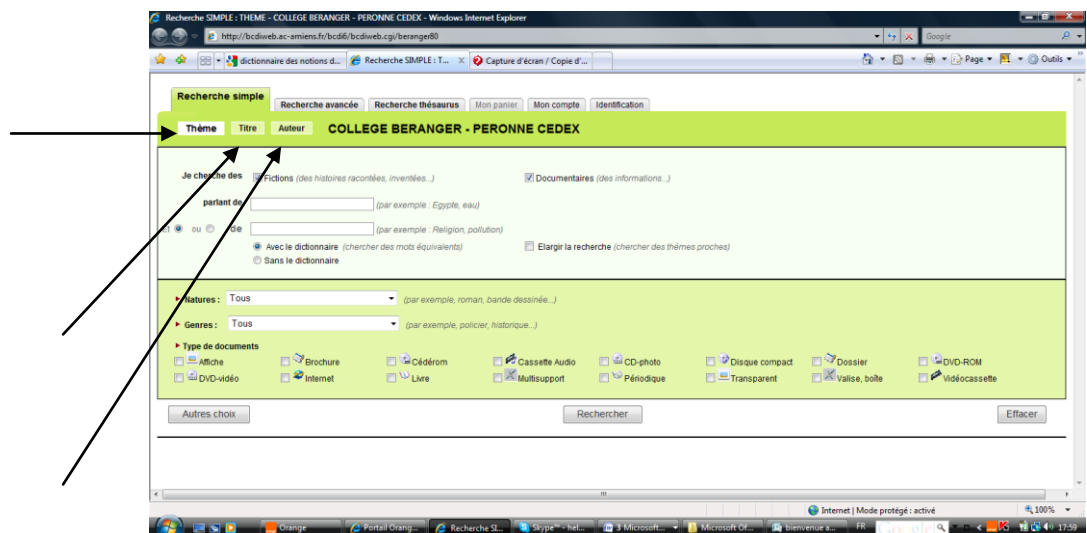

RETROUVER UN DOCUMENT AVEC BCDI

Quelles sont les références de ton document ?

.....
.....
.....
.....

BCDI est un logiciel documentaire qui contient la description de **tous les documents du CDI**. Cherche dans BCDI la description de *ton document*.

Comment entrer dans le logiciel BCDI ?

.....
.....

Quel mode de recherche vas-tu choisir pour retrouver facilement ton document ?

Un exemple : la recherche par

Je tape les premières lettres du et la liste se met au bon endroit.

Je capture le bon

La notice est la description d'un document du CDI. Quels renseignements donne-t-elle ?

The screenshot shows a web browser window displaying a search result for 'COLLEGE BERANGER - PERONNE CEDEX'. The page lists three documents with various annotations: